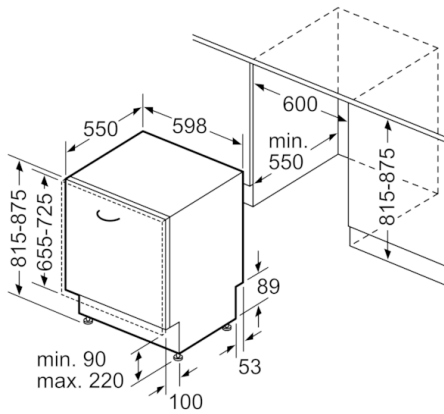

Technische gegevens

Energie-efficiëntie-index (Voorschrift (EU) 2017/1369):	E
Energieverbruik voor 100 cycli ecoprogramma's (EU 2017/1369):	92
Maximale aantal plaatsinstellingen (EU 2017/1369):	12
Het waterverbruik van de ecoprogramma's in liters per cyclus (EU 2017/1369):	9,5
Programmaduur (EU 2017/1369):	3:45
Akoestische geluidsemissies (EU 2017/1369):	46
Akoestische geluidsemissieklasse (EU 2017/1369):	C
Uitvoering:	Inbouw
Hoogte van afneembaar bovenblad (mm):	0
Afmetingen van het toestel (mm):	815 x 598 x 550
Inbouwafmetingen:	815-875 x 600 x 550
Diepte met 90° geopende deur (mm):	1150
In hoogte verstelbare pootjes:	Yes - all from front
Maximaal instelbare hoogte (mm):	60
Verstelbare sokkel:	Horizontaal en verticaal
Nettogewicht (kg):	34,950
Brutogewicht (kg):	37,3
Aansluitwaarde (W):	2400
Minimale smeltveiligheid (A):	10
Spanning (V):	220-240
Frequentie (Hz):	50; 60
Lengte elektriciteits snoer (cm):	175
Type stekker:	Schuko-/Gardy. met aarding
Lengte toevoerslang (cm):	165
Lengte afvoerslang (cm):	190
EAN-code:	4242005195794
Type installatie:	Volledig integreerbaar

Afmetingen

- Afmetingen (H x B x D): 81.5 x 59.8 x 55 cm

¹ Energie-efficiëntie schaal van A tot G

² Energieverbruik in kWu per 100 cycli (in Eco 50 °C programma)

³ Waterverbruik in liter per cyclus (in Eco 50 °C programma)

**Serie | 4, volledig integreerbare vaatwasser,
60 cm
SMV4HTX28E**

Afmeting in mm